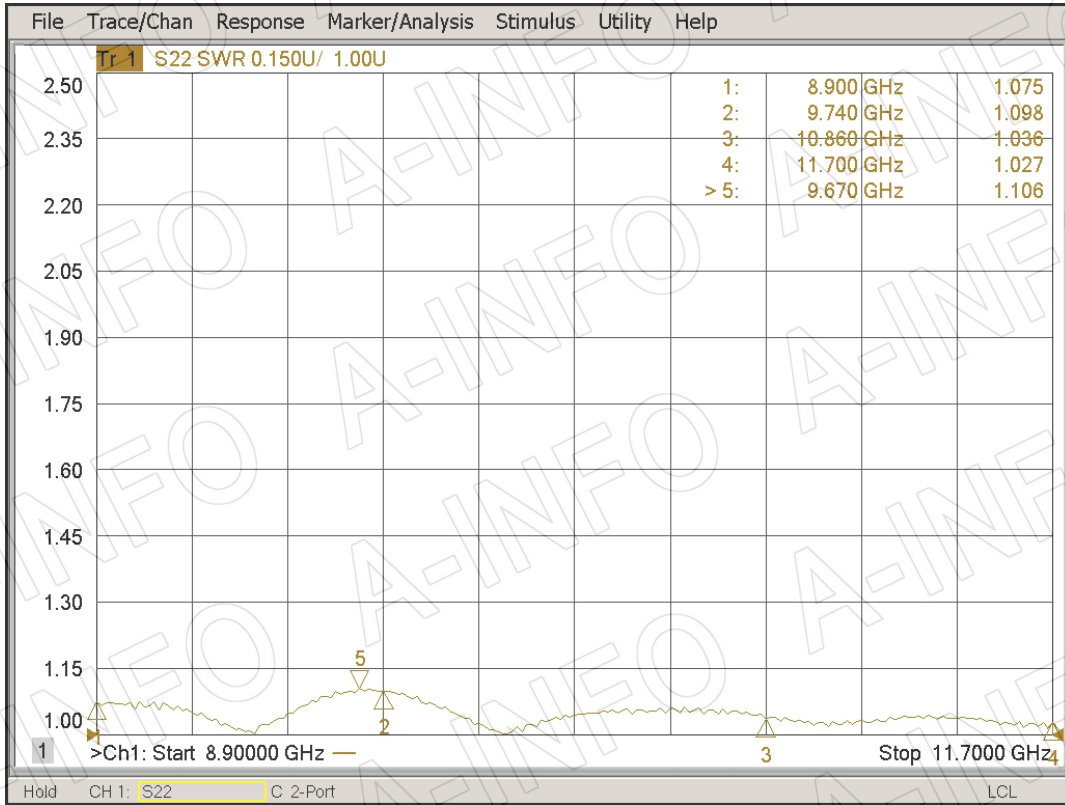

Website: www.ainfoinc.com
Email: sales@ainfoinc.com

Test Results

1. Gain

2. Axial Ratio

3. VSWR_A Type

VSWR_C Type

4. Pattern

AINFO Inc.