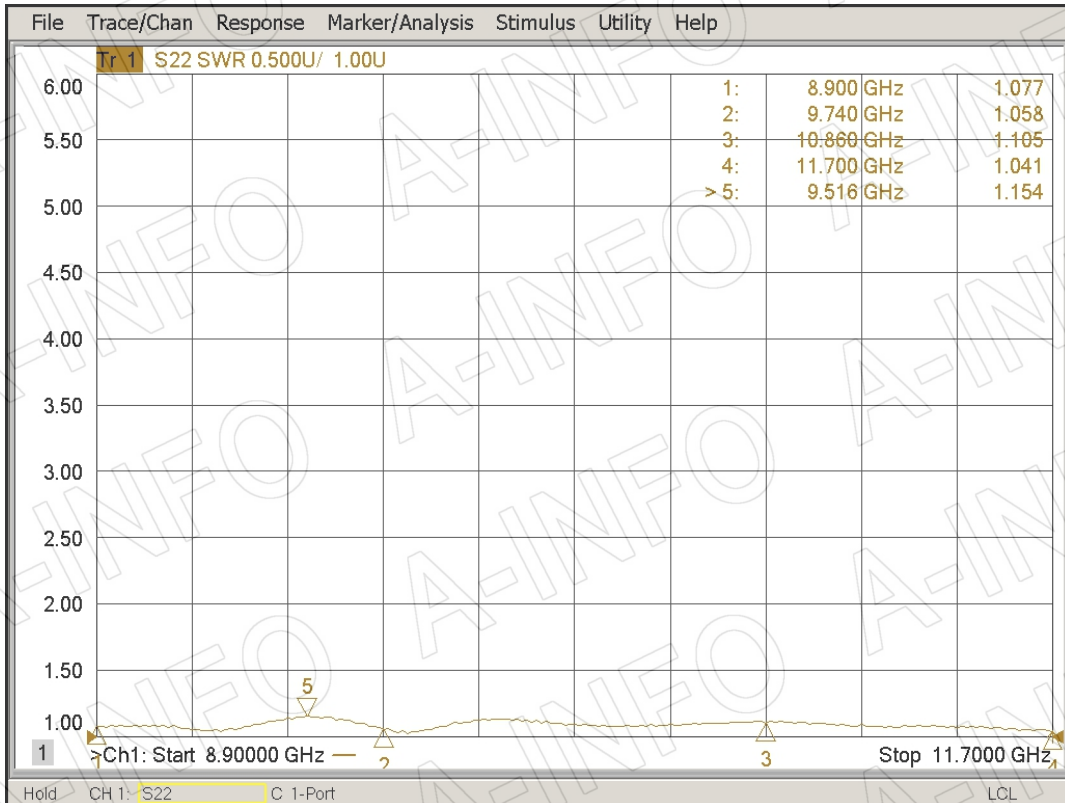

Website: www.ainfoinc.com
Email: sales@ainfoinc.com

Test Results

1. Gain

2. Axial Ratio

3. VSWR_A Type

VSWR_C Type

4. Pattern

AINFO Inc.