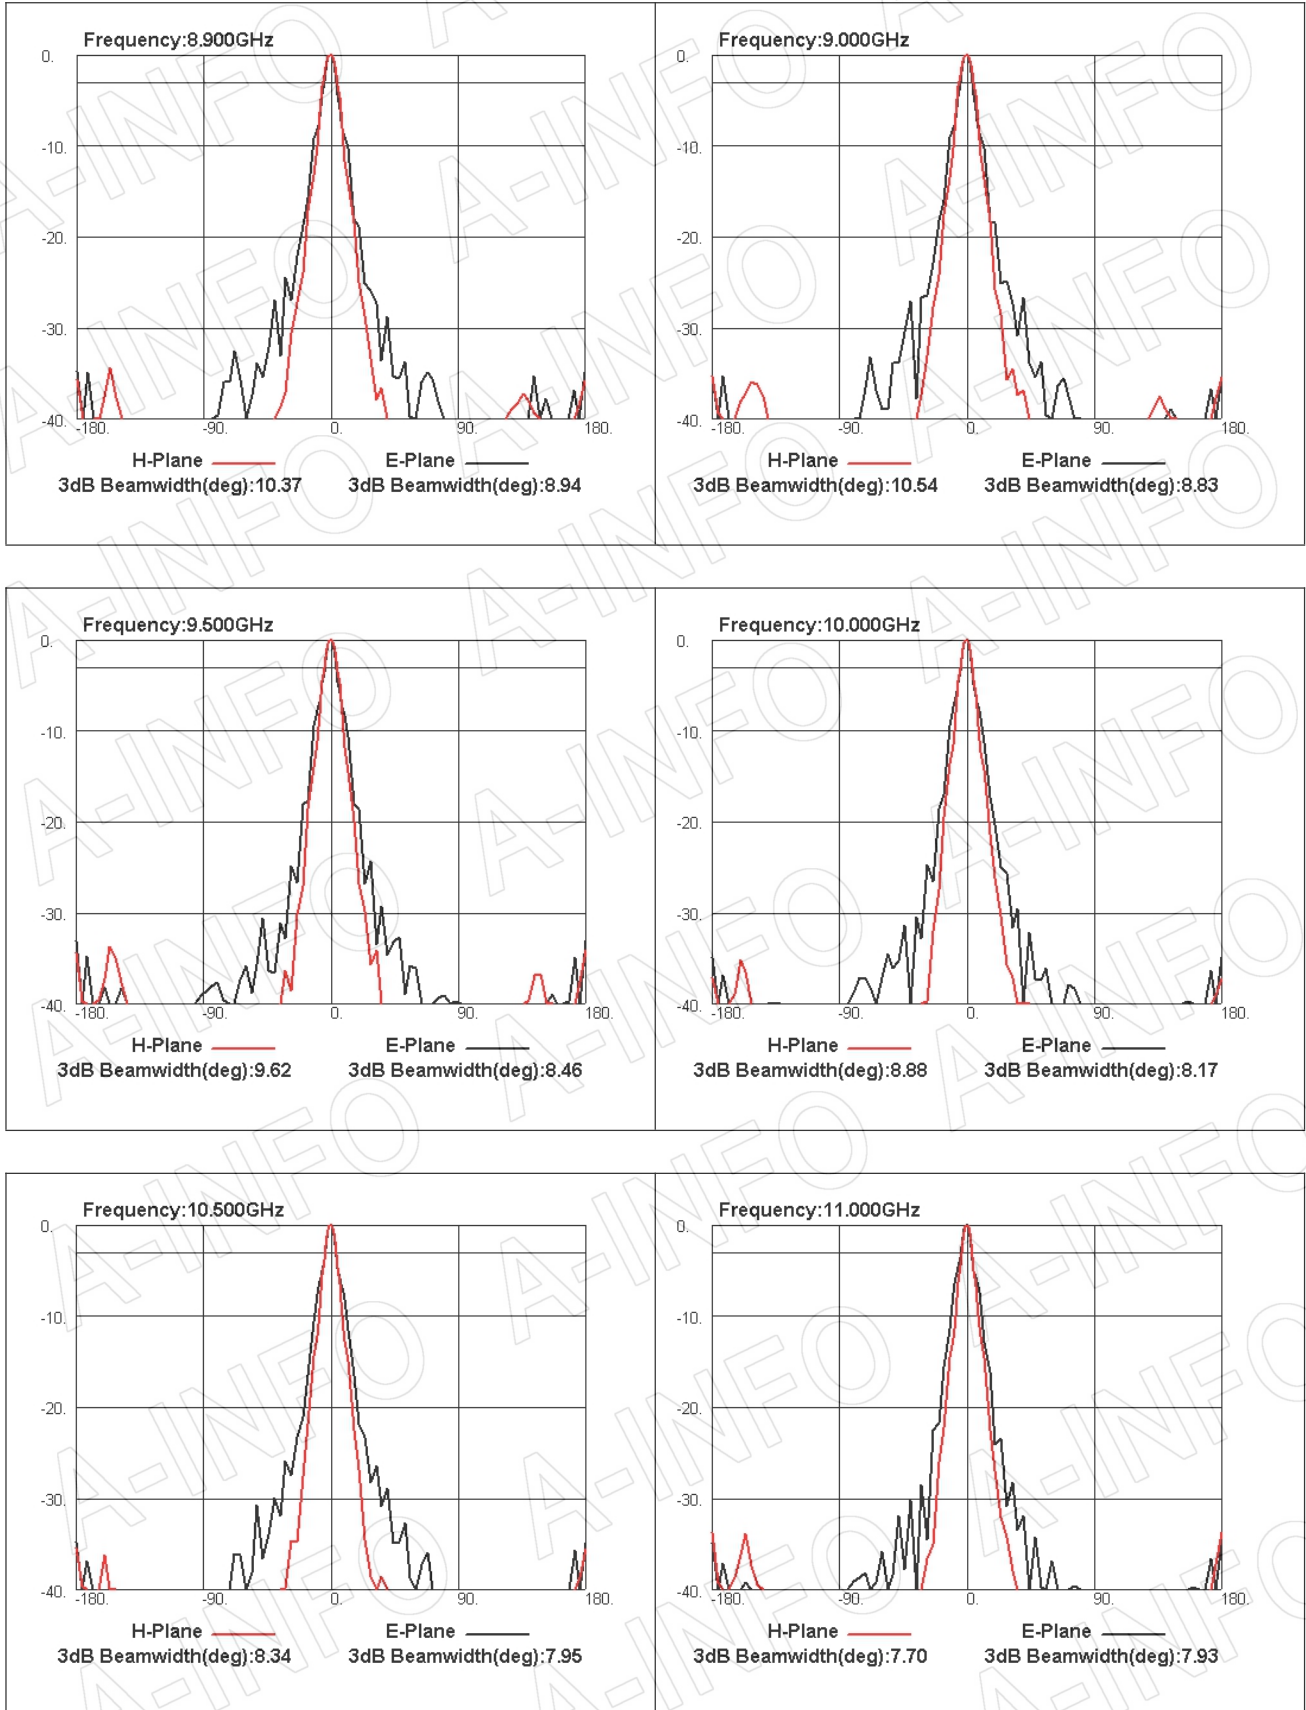

Website: www.ainfoinc.com
Email: sales@ainfoinc.com

Test Results

1. Gain

2. Axial Ratio

3. VSWR_A Type

VSWR_C Type

4. Pattern

AINFO Inc.